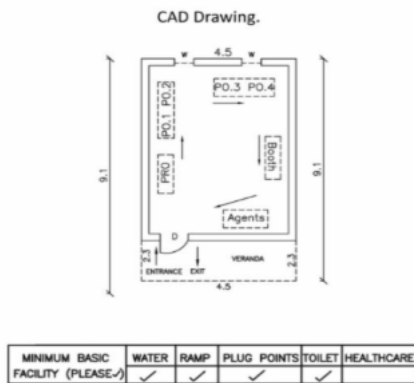

Nazri Naksha

Google Map View

Polling Station Building Front View

Polling Station Front View

Cad View

Key MAP View

1 பெயர் : மோனிஷா கணவர் பெயர் : தினேஷ்குமார் வீட்டு எண் : 1/1 வயது : 32 பாலினம் : பெண் Photo is available	IJB3345154	2 பெயர் : தமிழ்இலக்கியா தந்தை பெயர் : பரமசிவம் வீட்டு எண் : 2 வயது : 37 பாலினம் : பெண் Photo is available	IJB0671529	3 பெயர் : தங்கராசன் தாயின் பெயர் : ஞானம்பாள் வீட்டு எண் : 2-1 வயது : 66 பாலினம் : ஆண் Photo is available	IJB3149135
4 பெயர் : குப்பம்மாள் கணவர் பெயர் : தங்கராசன் வீட்டு எண் : 2-1 வயது : 61 பாலினம் : பெண் Photo is available	IJB3149143	5 பெயர் : தினேஷ் தந்தை பெயர் : தங்கராசன் வீட்டு எண் : 2-1 வயது : 41 பாலினம் : ஆண் Photo is available	IJB0321992	6 பெயர் : தணிகாசலம் தந்தை பெயர் : பால்கோபால் வீட்டு எண் : 2-2 வயது : 81 பாலினம் : ஆண் Photo is available	IJB3149150
7 பெயர் : சந்தானம் தந்தை பெயர் : தணிகாசலம் வீட்டு எண் : 2-2 வயது : 51 பாலினம் : ஆண் Photo is available	IJB3149176	8 பெயர் : தேவிகா தந்தை பெயர் : தணிகாசலம் வீட்டு எண் : 2-2 வயது : 50 பாலினம் : பெண் Photo is available	IJB3149184	9 பெயர் : ஸ்ரீதர் தந்தை பெயர் : கிருஷ்ணமூர்த்தி வீட்டு எண் : 3 வயது : 57 பாலினம் : ஆண் Photo is available	DBL9840752
10 பெயர் : கந்தசாமி தந்தை பெயர் : ஆருமுகம் வீட்டு எண் : 3 வயது : 55 பாலினம் : ஆண் Photo is available	IJB2307148	11 பெயர் : சரவணலதா கணவர் பெயர் : கந்தசாமி வீட்டு எண் : 3 வயது : 48 பாலினம் : பெண் Photo is available	IJB2307080	12 பெயர் : ஸ்ரீஜெயலட்சுமி கணவர் பெயர் : ஸ்ரீதர் வீட்டு எண் : 3 வயது : 48 பாலினம் : பெண் Photo is available	DBL9840729
13 பெயர் : சங்கர் தந்தை பெயர் : ஏழுமலை வீட்டு எண் : 3 வயது : 38 பாலினம் : ஆண் Photo is available	IJB2307262	14 பெயர் : ரவி குமார் தந்தை பெயர் : சங்கர் வீட்டு எண் : 3 வயது : 24 பாலினம் : ஆண் Photo is available	IJB3343407	15 பெயர் : வைரமணி தந்தை பெயர் : தர்மலிங்கம் வீட்டு எண் : 3-7 வயது : 31 பாலினம் : ஆண் Photo is available	IJB1807163
16 பெயர் : முத்து கிருஷ்ணன் தந்தை பெயர் : தர்மலிங்கம் வீட்டு எண் : 3/7A வயது : 26 பாலினம் : ஆண் Photo is available	IJB3404829	17 பெயர் : காயத்ரி கணவர் பெயர் : ரமேஷ் வீட்டு எண் : 4 வயது : 33 பாலினம் : பெண் Photo is available	IJB3486628	18 பெயர் : குணசேகரன் தந்தை பெயர் : சின்னப்பா வீட்டு எண் : 5 வயது : 54 பாலினம் : ஆண் Photo is available	DBL5727052
19 பெயர் : சுமதி கணவர் பெயர் : குணசேகரன் வீட்டு எண் : 5 வயது : 49 பாலினம் : பெண் Photo is available	DBL5729033	20 பெயர் : பிரபாகரன் தந்தை பெயர் : குணசேகரன் வீட்டு எண் : 5 வயது : 31 பாலினம் : ஆண் Photo is available	IJB1807403	21 பெயர் : பவித்ரா தந்தை பெயர் : குணசேகரன் வீட்டு எண் : 5 வயது : 27 பாலினம் : பெண் Photo is available	IJB2588663
22 பெயர் : பௌணம்மாள் கணவர் பெயர் : கபாலி வீட்டு எண் : 6 வயது : 41 பாலினம் : பெண் Photo is available	IJB2449346	23 பெயர் : தேவகி கணவர் பெயர் : கந்தசாமி வீட்டு எண் : 6-1 வயது : 66 பாலினம் : பெண் Photo is available	IJB3149218	24 பெயர் : சீனு தந்தை பெயர் : சுந்தரம் வீட்டு எண் : 6-2 வயது : 56 பாலினம் : ஆண் Photo is available	DBL4450243
25 பெயர் : அமுதா கணவர் பெயர் : சீனு வீட்டு எண் : 6-2 வயது : 46 பாலினம் : பெண் Photo is available	DBL5736210	26 பெயர் : சந்தியா தந்தை பெயர் : ராஜாராம் வீட்டு எண் : 6/3 வயது : 25 பாலினம் : பெண் Photo is available	IJB3336690	27 பெயர் : மாதவன் தந்தை பெயர் : பொன்னுசாமி வீட்டு எண் : 6ஏ வயது : 57 பாலினம் : ஆண் Photo is available	IJB3405065
28 பெயர் : மா சித்ரா கணவர் பெயர் : பி மாதவன் வீட்டு எண் : 6ஏ வயது : 49 பாலினம் : பெண் Photo is available	IJB3946258	29 பெயர் : ம நந்தினி தந்தை பெயர் : பி மாதவன் வீட்டு எண் : 6ஏ வயது : 32 பாலினம் : பெண் Photo is available	IJB3915048	30 பெயர் : இந்து தந்தை பெயர் : மாதவன் வீட்டு எண் : 6A வயது : 30 பாலினம் : ஆண் Photo is available	IJB3405099