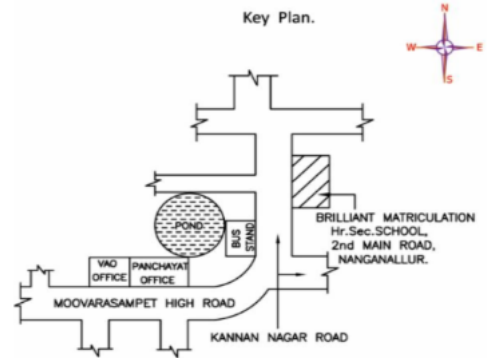

Cad View

Key MAP View