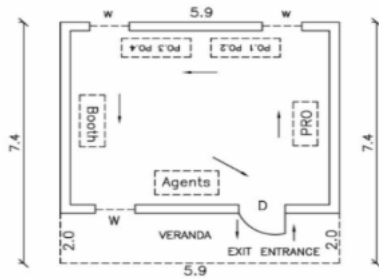

Polling Station Front View

Cad View

Key MAP View

CAD Drawing.

Key Plan.

MINIMUM BASIC FACILITY (PLEASE-)	WATER	RAMP	PLUG POINTS	TOILET	HEALTHCARE
	✓	✓	✓	✓	

சட்டமன்றத் தொகுதியின் எண் மற்றும் பெயர் : 28-ஆலந்தூர் பிரிவு எண் மற்றும் பெயர் 1-பரணிபுத்தூர் (ஊ)ம மற்றும் (வ.கி), வாட்டு1 பரணிபுத்தூர்