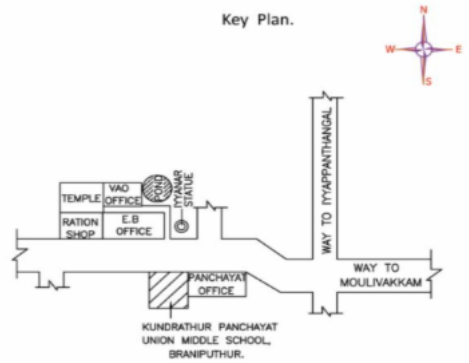

Polling Station Front View

Cad View

Key MAP View

CAD Drawing.

Key Plan.

MINIMUM BASIC FACILITY (PLEASE-)	WATER	RAMP	PLUG POINTS	TOILET	HEALTHCARE
	✓	✓	✓	✓	

சட்டமன்றத் தொகுதியின் எண் மற்றும் பெயர் : 28-ஆலந்தூர் பிரிவு எண் மற்றும் பெயர் 1-பரணிபுத்தூர் (ஊ)ம மற்றும் (வ.கி), வாட்டு1 பரணிபுத்தூர்