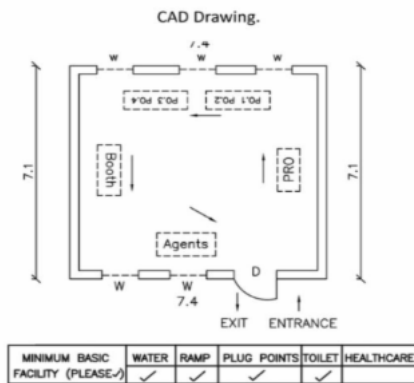

Polling Station Building Front View

Polling Station Front View

Cad View

Key MAP View

சட்டமன்றத் தொகுதியின் எண் மற்றும் பெயர் : 28-ஆலந்தூர் பிரிவு எண் மற்றும் பெயர் 1-மூவரசம்பட்டு (ஊ) மற்றும் (வகி), வார்டு 1 மூவரசம்பட்டு மெயின் ரோடு