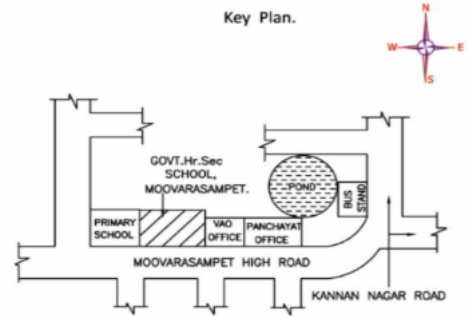

<b>3. வாக்குச் சாவடியின் விவரங்கள்</b>		
<p><b>வாக்குச் சாவடியின் எண் மற்றும் பெயர் :</b></p> <p>420 - அரசினர் மேல்நிலைப்பள்ளி மூவரசம்பேட்டை, மூவரசம்பட்டு 600091</p> <p><b>வாக்குச் சாவடியின் முகவரி :</b></p> <p>அரசினர் மேல்நிலைப்பள்ளி மூவரசம்பேட்டை, மூவரசம்பட்டு 600091</p>	<p><b>வாக்குச் சாவடியின் வகைப்பாடு (ஆண்/பெண்/பொது)</b></p>	<p><b>பொது</b></p>
	<p><b>துணை வாக்குச் சாவடிகளின் எண்ணிக்கை :</b></p>	<p>0</p>

Polling Station Building Front View

Polling Station Front View

Cad View

Key MAP View

சட்டமன்றத் தொகுதியின் எண் மற்றும் பெயர் : 28-ஆலந்தூர் பிரிவு எண் மற்றும் பெயர் 1-மூவரசம்பட்டு (ஊ) மற்றும் (வகி), வார்டு 1 மூவரசம்பட்டு மெயின் ரோடு