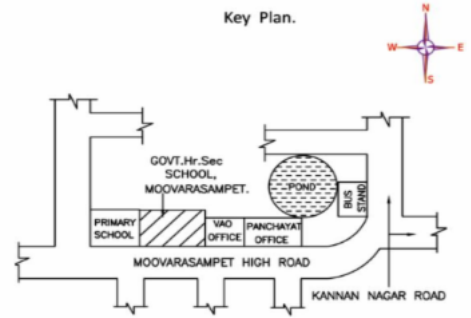

Key MAP View