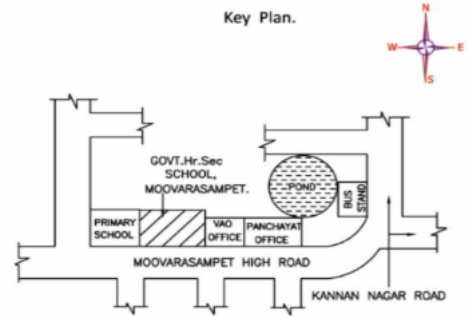

Key MAP View