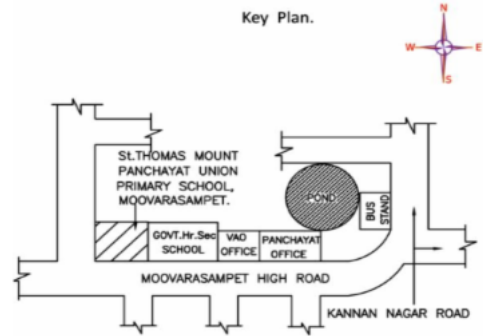

Key MAP View