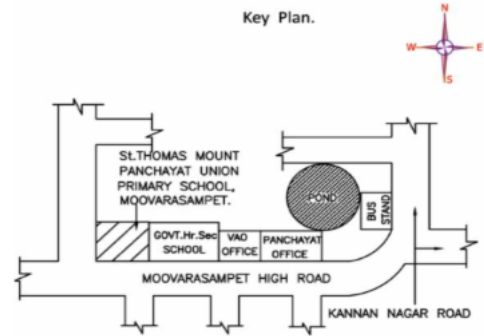

Google Map View

Polling Station Building Front View

Polling Station Front View

Cad View

Key MAP View

சட்டமன்றத் தொகுதியின் எண் மற்றும் பெயர் : 28-ஆலந்தூர்
பிரிவு எண் மற்றும் பெயர் 1-மூவரசம்பட்டு (ஊ), வார்டு 4 சபாபதி நகர் 3வது தெரு