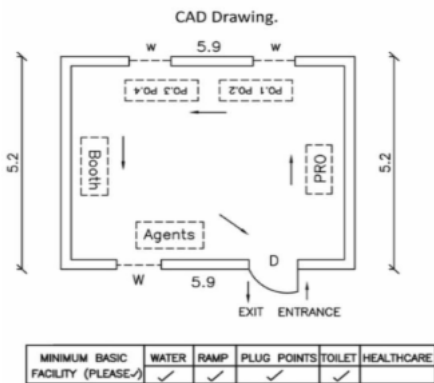

Google Map View

Polling Station Building Front View

Polling Station Front View

Cad View

Key MAP View

சட்டமன்றத் தொகுதியின் எண் மற்றும் பெயர் : 28-ஆலந்தூர்
பிரிவு எண் மற்றும் பெயர் 1-மூவரசம்பட்டு (ஊ), வார்டு 4 சபாபதி நகர் 3வது தெரு