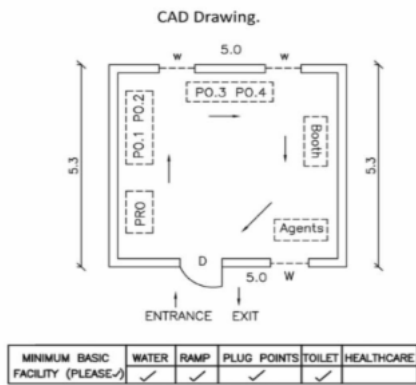

Google Map View

Polling Station Building Front View

Polling Station Front View

Cad View

Key MAP View

சட்டமன்றத் தொகுதியின் எண் மற்றும் பெயர் : 28-ஆலந்தூர்
பிரிவு எண் மற்றும் பெயர் 1-மூவரசம்பட்டு (ஊ), வார்டு 3 செந்தூரன் காலனி