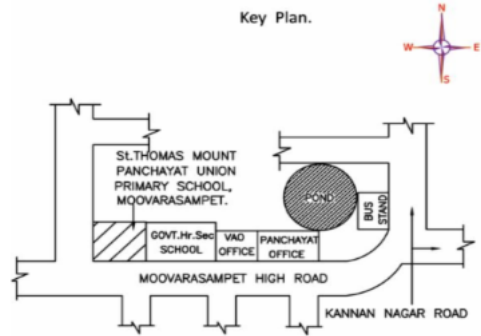

Google Map View

Polling Station Building Front View

Polling Station Front View

Cad View

Key MAP View

சட்டமன்றத் தொகுதியின் எண் மற்றும் பெயர் : 28-ஆலந்தூர்
பிரிவு எண் மற்றும் பெயர் 1-மூவரசம்பட்டு (ஊ), வார்டு 3 செந்தூரன் காலனி