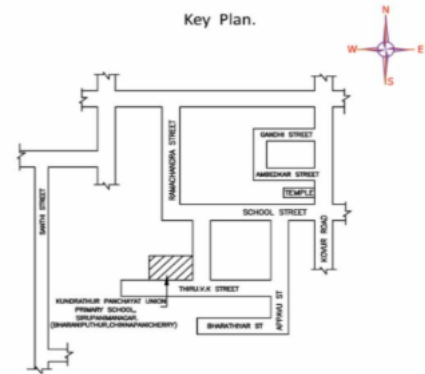

Key MAP View