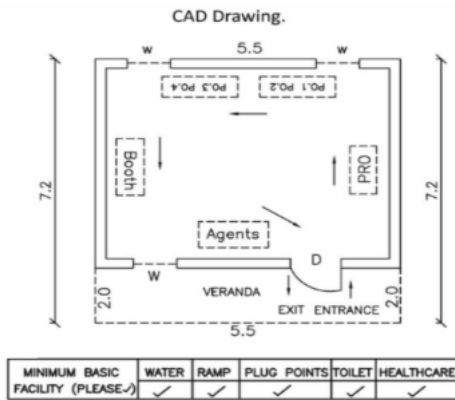

கையொப்பம்

Nazri Naksha

Google Map View

Polling Station Building Front View

Polling Station Front View

Cad View

Key MAP View

சட்டமன்றத் தொகுதியின் எண் மற்றும் பெயர் : 28-ஆலந்தூர் பிரிவு எண் மற்றும் பெயர் 1-பரணிபுத்தூர் (ஊ), வார்டு 3 ரோடு தெரு