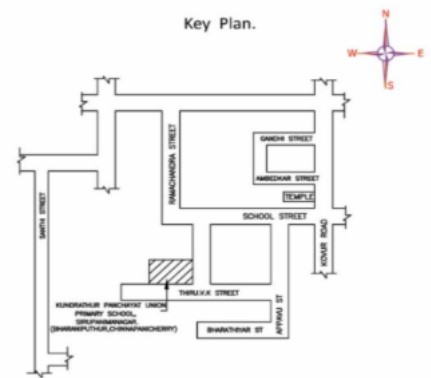

கையொப்பம்

Nazri Naksha

Google Map View

Polling Station Building Front View

Polling Station Front View

Cad View

Key MAP View

சட்டமன்றத் தொகுதியின் எண் மற்றும் பெயர் : 28-ஆலந்தூர் பிரிவு எண் மற்றும் பெயர் 1-பரணிபுத்தூர் (ஊ), வார்டு 3 ரோடு தெரு