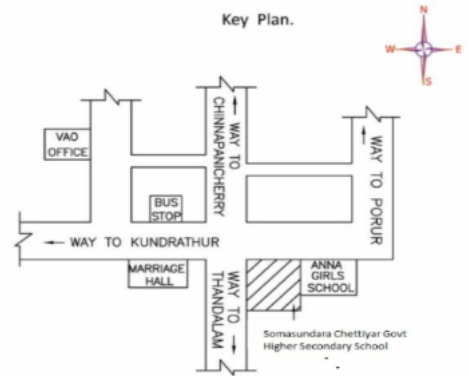

Cad View

Key MAP View