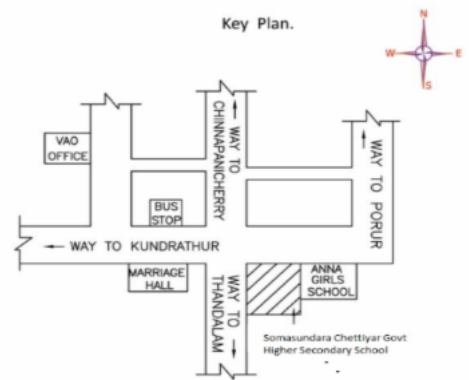

Key MAP View