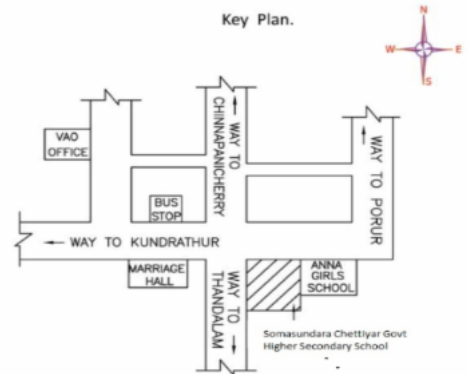

Cad View

Key MAP View