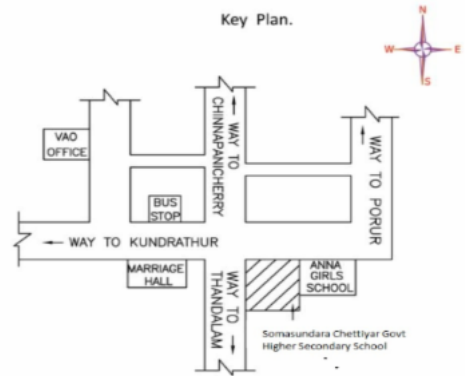

Cad View

Key MAP View