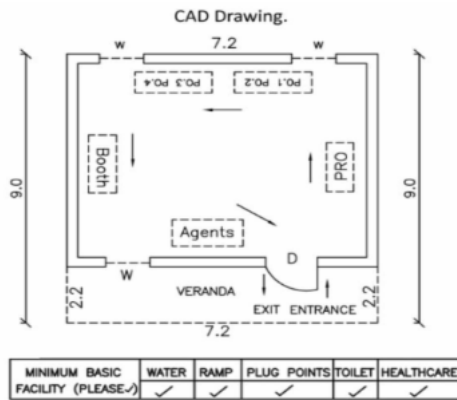

Polling Station Building Front View

Polling Station Front View

Cad View

Key MAP View

சட்டமன்றத் தொகுதியின் எண் மற்றும் பெயர் : 28-ஆலந்தூர்  
பிரிவு எண் மற்றும் பெயர் 1-கோவூர் (ஊ), வார்டு 4 அம்பாளநகர்

பாகம் எண் : 56