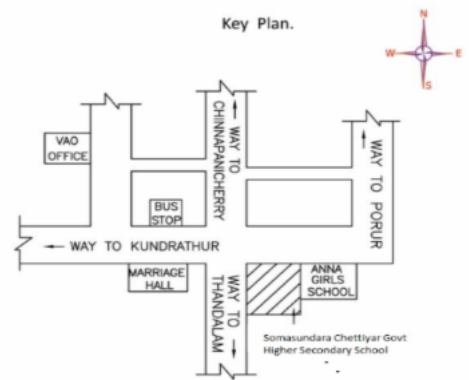

<b>3. வாக்குச் சாவடியின் விவரங்கள்</b>		
<p>வாக்குச் சாவடியின் எண் மற்றும் பெயர் :                  56 - சோமசுந்தரம் செட்டியார் அரசு மேல்நிலைப் பள்ளி, வடக்கு நோக்கிய பிரிவு 12வது வகுப்பு பி1,பி2, கோலூர்-600128</p> <p>வாக்குச் சாவடியின் முகவரி :                  சோமசுந்தரம் செட்டியார் அரசு மேல்நிலைப் பள்ளி</p>	<p style="text-align: center;"><b>வாக்குச் சாவடியின் வகைப்பாடு (ஆண்/பெண்/பொது)</b></p>	<p style="text-align: center;">பொது</p>
	<b>துணை வாக்குச் சாவடிகளின் எண்ணிக்கை :</b>	0

Polling Station Building Front View

Polling Station Front View

Cad View

Key MAP View

சட்டமன்றத் தொகுதியின் எண் மற்றும் பெயர் : 28-ஆலந்தூர்  
பிரிவு எண் மற்றும் பெயர் 1-கோவூர் (ஊ), வார்டு 4 அம்பாளநகர்

பாகம் எண் : 56