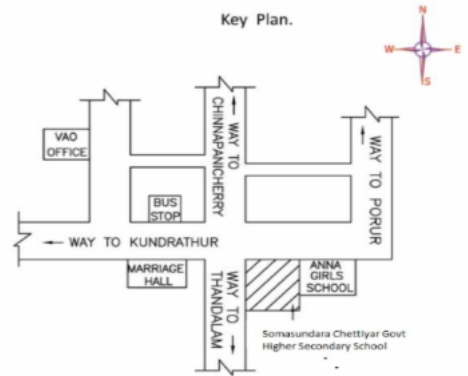

Cad View

Key MAP View