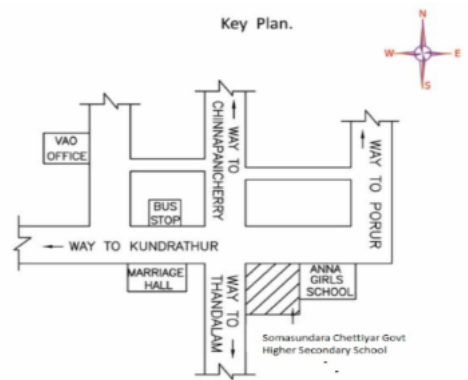

3. வாக்குச் சாவடியின் விவரங்கள்

<p>வாக்குச் சாவடியின் எண் மற்றும் பெயர் : 59 - அரசு பெண்கள் மேல்நிலைப் பள்ளி கோவூர், தெற்கு பக்கம், வடக்கு முகம், அறை எண் 1, கோவூர் 600128.</p> <p>வாக்குச் சாவடியின் முகவரி : அரசு பெண்கள் மேல்நிலைப் பள்ளி கோவூர், தெற்குப் பக்கம், வடக்கு நோக்கிய, அறை எண் 1, கோவூர் 600128.</p>	<p>வாக்குச் சாவடியின் வகைப்பாடு (ஆண்/பெண்/பொது)</p>	<p>துணை வாக்குச் சாவடிகளின் எண்ணிக்கை :</p>
	0	0

Google Map View

Polling Station Building Front View

Polling Station Front View

Cad View

Key MAP View

சட்டமன்றத் தொகுதியின் எண் மற்றும் பெயர் : 28-ஆலந்தூர்
பிரிவு எண் மற்றும் பெயர் 1-கோவூர் (ஊ), வார்டு 2 ஆதிவாசி நகர்