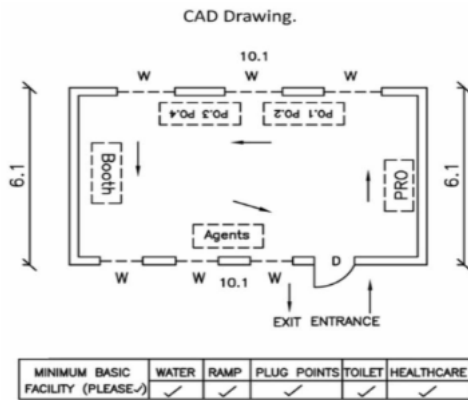

Google Map View

Polling Station Building Front View

Polling Station Front View

Cad View

Key MAP View

சட்டமன்றத் தொகுதியின் எண் மற்றும் பெயர் : 28-ஆலந்தூர்
பிரிவு எண் மற்றும் பெயர் 1-கோவூர் (ஊ), வார்டு 2 ஆதிவாசி நகர்