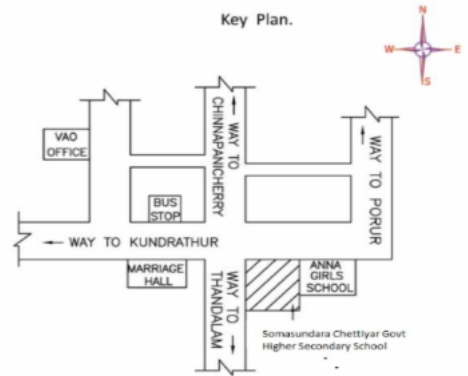

**3. வாக்குச் சாவடியின் விவரங்கள்**

<b>வாக்குச் சாவடியின் எண் மற்றும் பெயர் :</b> 61 - அரசு பெண்கள் மேல்நிலைப் பள்ளி கோவூர், தெற்கு பக்கம், வடக்கு முகம், அறை எண் 3, கோவூர் 600128.	<b>வாக்குச் சாவடியின் வகைப்பாடு (ஆண்/பெண்/பொது)</b>	
<b>வாக்குச் சாவடியின் முகவரி :</b> அரசு பெண்கள் மேல்நிலைப் பள்ளி கோவூர், தெற்குப் பக்கம், வடக்கு நோக்கிய, அறை எண் 3, கோவூர் 600128.	<b>துணை வாக்குச் சாவடிகளின் எண்ணிக்கை :</b>	0

Google Map View

Polling Station Building Front View

Polling Station Front View

Cad View

Key MAP View

சட்டமன்றத் தொகுதியின் எண் மற்றும் பெயர் : 28-ஆலந்தூர் பிரிவு எண் மற்றும் பெயர் 1-கோவூர் (ஊ), வார்டு 1,3 மேற்கு மாட வீதி