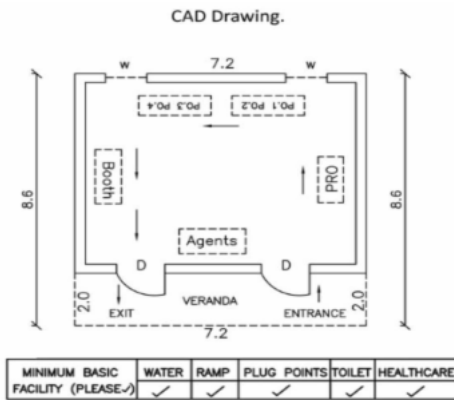

Google Map View

Polling Station Building Front View

Polling Station Front View

Cad View

Key MAP View

சட்டமன்றத் தொகுதியின் எண் மற்றும் பெயர் : 28-ஆலந்தூர் பிரிவு எண் மற்றும் பெயர் 1-கோவூர் (ஊ), வார்டு 1,3 மேற்கு மாட வீதி