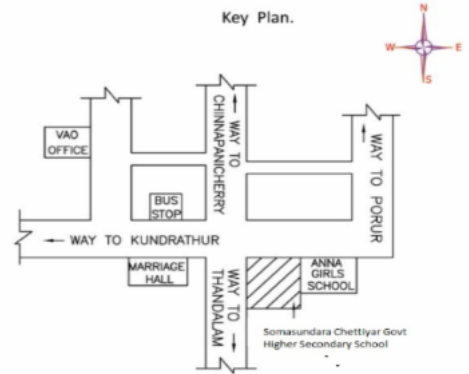

3. வாக்குச் சாவடியின் விவரங்கள்

வாக்குச் சாவடியின் எண் மற்றும் பெயர் : 62 - அரசு பெண்கள் மேல்நிலைப் பள்ளி கோவூர், தெற்கு பக்கம், வடக்கு முகம், அறை எண் 4, கோவூர் 600128.	வாக்குச் சாவடியின் வகைப்பாடு (ஆண்/பெண்/பொது)	
வாக்குச் சாவடியின் முகவரி : அரசு பெண்கள் மேல்நிலைப் பள்ளி கோவூர், தெற்குப் பக்கம், வடக்கு நோக்கிய, அறை எண் 4, கோவூர் 600128.	துணை வாக்குச் சாவடிகளின் எண்ணிக்கை :	0

Google Map View

Polling Station Building Front View

Polling Station Front View

Cad View

Key MAP View

சட்டமன்றத் தொகுதியின் எண் மற்றும் பெயர் : 28-ஆலந்தூர் பிரிவு எண் மற்றும் பெயர் 1-கோவூர் (ஊ), வார்டு 1,3 கிழக்கு மாட வீதி