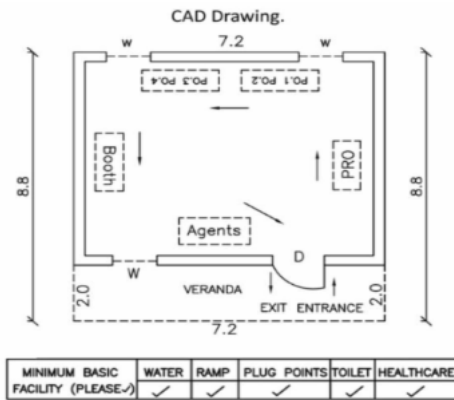

Google Map View

Polling Station Building Front View

Polling Station Front View

Cad View

Key MAP View

சட்டமன்றத் தொகுதியின் எண் மற்றும் பெயர் : 28-ஆலந்தூர் பிரிவு எண் மற்றும் பெயர் 1-கோவூர் (ஊ), வார்டு 1,3 கிழக்கு மாட வீதி