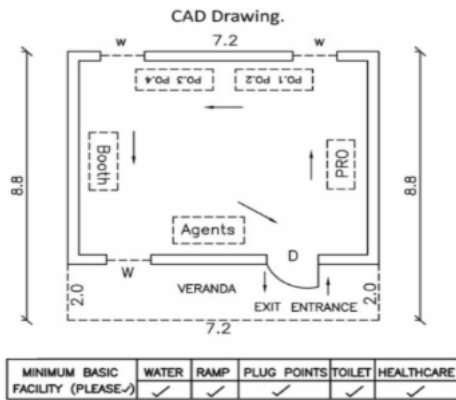

Google Map View

Polling Station Building Front View

Polling Station Front View

Cad View

Key MAP View

சட்டமன்றத் தொகுதியின் எண் மற்றும் பெயர் : 28-ஆலந்தூர்
பிரிவு எண் மற்றும் பெயர் 1-கோவூர் (ஊ), வார்டு 4 கண்ணபிரான் கோயில் தெரு