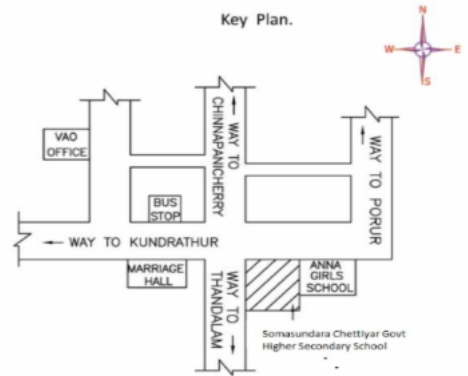

3. வாக்குச் சாவடியின் விவரங்கள்		
<p>வாக்குச் சாவடியின் எண் மற்றும் பெயர் :</p> <p>63 - அரசு பெண்கள் மேல்நிலைப் பள்ளி கோவூர், தெற்கு பக்கம், வடக்கு முகம், அறை எண் 5, கோவூர் 600128.</p> <p>வாக்குச் சாவடியின் முகவரி :</p> <p>அரசு பெண்கள் மேல்நிலைப் பள்ளி கோவூர், தெற்குப் பக்கம், வடக்கு நோக்கிய, அறை எண் 5, கோவூர் 600128.</p>	<p>வாக்குச் சாவடியின் வகைப்பாடு (ஆண்/பெண்/பொது)</p>	<p>துணை வாக்குச் சாவடிகளின் எண்ணிக்கை :</p> <p style="font-size: 24px; margin-top: 10px;">0</p>

Google Map View

Polling Station Building Front View

Polling Station Front View

Cad View

Key MAP View

சட்டமன்றத் தொகுதியின் எண் மற்றும் பெயர் : 28-ஆலந்தூர்
பிரிவு எண் மற்றும் பெயர் 1-கோவூர் (ஊ), வார்டு 4 கண்ணபிரான் கோயில் தெரு