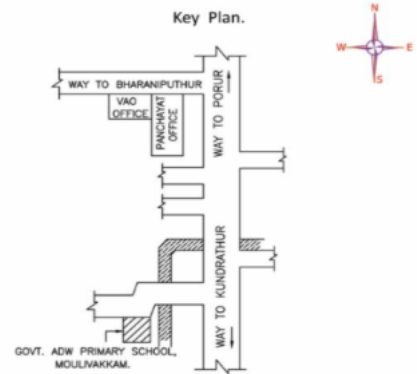

Key MAP View