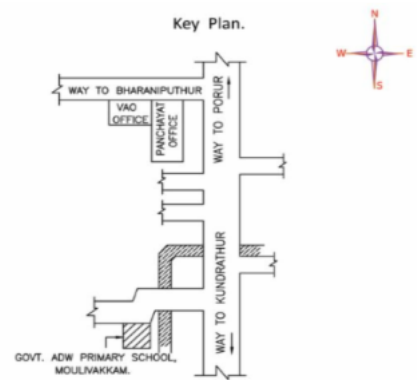

Key MAP View