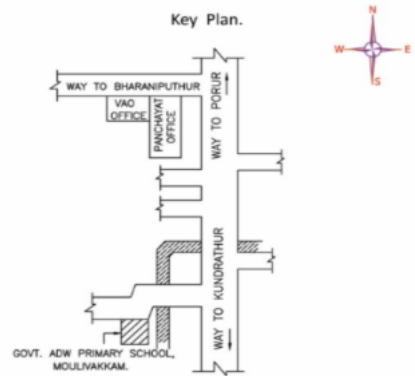

Key MAP View