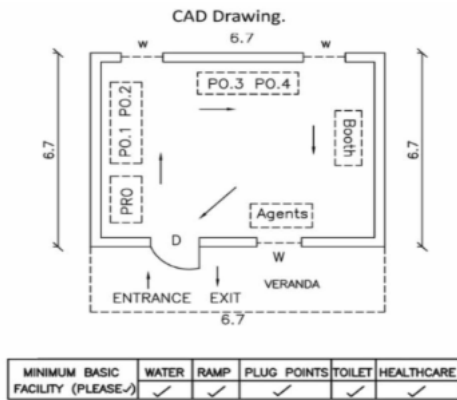

Google Map View

Polling Station Building Front View

Polling Station Front View

Cad View

Key MAP View

சட்டமன்றத் தொகுதியின் எண் மற்றும் பெயர் : 28-ஆலந்தூர்
பிரிவு எண் மற்றும் பெயர் 1-மௌலிவாக்கம் (ஊ), வார்டு 14 ராஜராஜன் நகர்