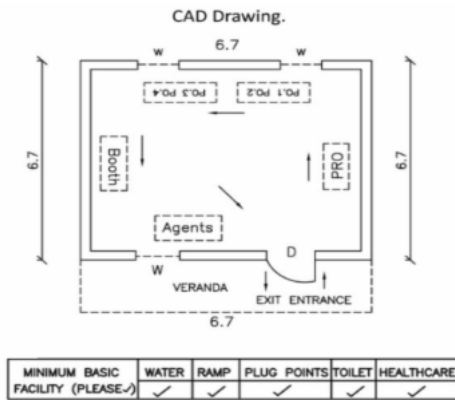

Google Map View

Polling Station Building Front View

Polling Station Front View

Cad View

Key MAP View

சட்டமன்றத் தொகுதியின் எண் மற்றும் பெயர் : 28-ஆலந்தூர் பிரிவு எண் மற்றும் பெயர் 1-மௌலிவாக்கம் (ஊ), வார்டு 2 குன்றத்தூர் சாலை