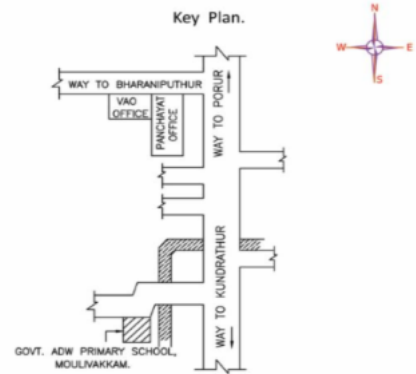

### 3. வாக்குச் சாவடியின் விவரங்கள்

வாக்குச் சாவடியின் எண் மற்றும் பெயர் :	<b>வாக்குச் சாவடியின் வகைப்பாடு (ஆண்/பெண்/பொது)</b>	பொது
68 - அரசினர் ஆதிதிராவிடர் நல மேல்நிலைப்பள்ளி மெளலிவாக்கம், மெளலிவாக்கம்-600125	<b>துணை வாக்குச் சாவடிகளின் எண்ணிக்கை :</b>	0
வாக்குச் சாவடியின் முகவரி :		
அரசினர் ஆதிதிராவிடர் நல மேல்நிலைப்பள்ளி, மெளலிவாக்கம் - 600125		

Google Map View

Polling Station Building Front View

Polling Station Front View

Cad View

Key MAP View

சட்டமன்றத் தொகுதியின் எண் மற்றும் பெயர் : 28-ஆலந்தூர் பிரிவு எண் மற்றும் பெயர் 1-மௌலிவாக்கம் (ஊ), வார்டு 2 குன்றத்தூர் சாலை