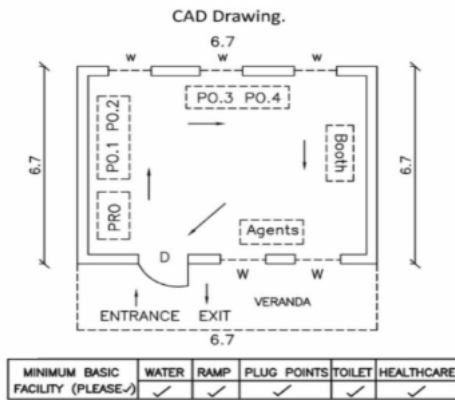

Google Map View

Polling Station Building Front View

Polling Station Front View

Cad View

Key MAP View

சட்டமன்றத் தொகுதியின் எண் மற்றும் பெயர் : 28-ஆலந்தூர்
பிரிவு எண் மற்றும் பெயர் 1-மௌலிவாக்கம் (ஊ), வார்டு 2 பஜனைக்கோயில் தெரு