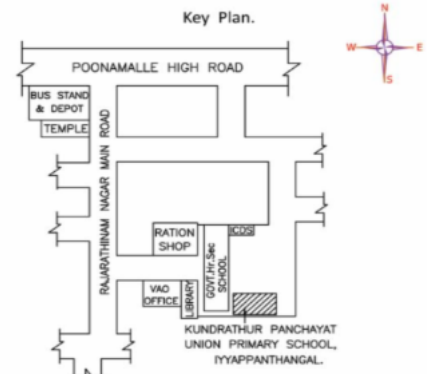

Key MAP View