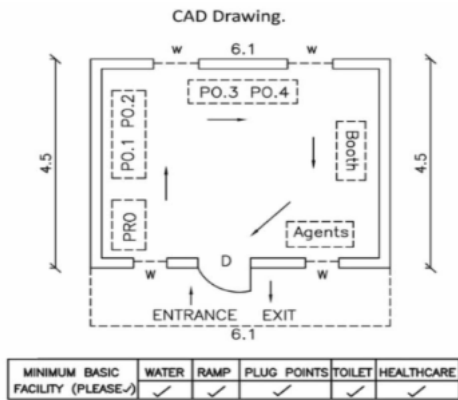

Google Map View

Polling Station Building Front View

Polling Station Front View

Cad View

Key MAP View

சட்டமன்றத் தொகுதியின் எண் மற்றும் பெயர் : 28-ஆலந்தூர்
பிரிவு எண் மற்றும் பெயர் 1-மௌலிவாக்கம் (ஊ), வார்டு 3 செல்வகணபதி நகர்