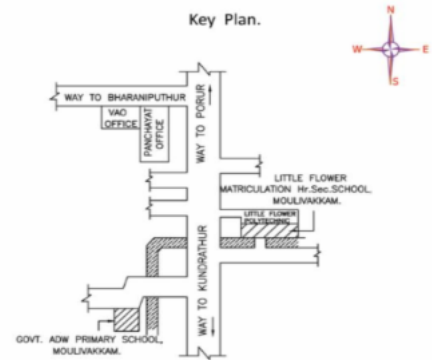

3. வாக்குச் சாவடியின் விவரங்கள்

<p>வாக்குச் சாவடியின் எண் மற்றும் பெயர் :</p> <p>71 - அரசினர் ஆதிதிராவிடர் நல மேல்நிலைப்பள்ளி மெளலிவாக்கம், மெளலிவாக்கம்-600125</p> <p>வாக்குச் சாவடியின் முகவரி :</p> <p>அரசினர் ஆதிதிராவிடர் நல மேல்நிலைப் பள்ளி, மெளலிவாக்கம் - 600125</p>	<p>வாக்குச் சாவடியின் வகைப்பாடு (ஆண்/பெண்/பொது)</p>	<p>பொது</p>
	<p>துணை வாக்குச் சாவடிகளின் எண்ணிக்கை :</p>	<p>0</p>

Google Map View

Polling Station Building Front View

Polling Station Front View

Cad View

Key MAP View

சட்டமன்றத் தொகுதியின் எண் மற்றும் பெயர் : 28-ஆலந்தூர்
பிரிவு எண் மற்றும் பெயர் 1-மௌலிவாக்கம் (ஊ), வார்டு 3 செல்வகணபதி நகர்