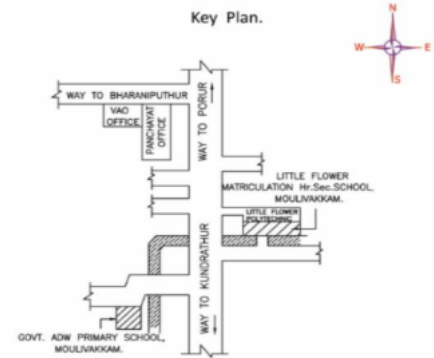

Google Map View

Polling Station Building Front View

Polling Station Front View

Cad View

Key MAP View

1 பெயர் : கபாலி தந்தை பெயர்: பாலசுந்தரம் வீட்டு எண் : 1 வயது : 92 பாலினம் : ஆண்	CVP2747806 Photo is available	2 பெயர் : லோகநாயகி கணவர் பெயர்: கபாலி வீட்டு எண் : 1 வயது : 79 பாலினம் : பெண்	CVP2753366 Photo is available	3 பெயர் : விஜயலெட்சுமி கணவர் பெயர்: நாகராஜன் வீட்டு எண் : 1 வயது : 64 பாலினம் : பெண்	IJB1082098 Photo is available
4 பெயர் : குழந்தைசாமி தந்தை பெயர்: இருதயம் வீட்டு எண் : 1 வயது : 61 பாலினம் : ஆண்	IJB0866749 Photo is available	5 பெயர் : செல்வி கணவர் பெயர்: சுந்தரமூர்த்தி வீட்டு எண் : 1 வயது : 59 பாலினம் : பெண்	IJB1082544 Photo is available	6 பெயர் : ரேணுகா கணவர் பெயர்: வெங்கட் வீட்டு எண் : 1 வயது : 58 பாலினம் : பெண்	CVP2750222 Photo is available
7 பெயர் : சேகர் தந்தை பெயர்: குசலப்பன் வீட்டு எண் : 1 வயது : 57 பாலினம் : ஆண்	CVP2747285 Photo is available	8 பெயர் : வாசுகி கணவர் பெயர்: சேகர் வீட்டு எண் : 1 வயது : 52 பாலினம் : பெண்	CVP2747293 Photo is available	9 பெயர் : கௌரி சதா கணவர் பெயர்: சிதம்பரம் வீட்டு எண் : 1 வயது : 50 பாலினம் : பெண்	IJB1226992 Photo is available
10 பெயர் : வசந்தா கணவர் பெயர்: வெங்கடேசன் வீட்டு எண் : 1 வயது : 46 பாலினம் : பெண்	IJB1082445 Photo is available	11 பெயர் : பிரியா கணவர் பெயர்: வெங்கட்ராமன் வீட்டு எண் : 1 வயது : 46 பாலினம் : பெண்	IJB1082346 Photo is available	12 பெயர் : நிர்மலா கணவர் பெயர்: சுரேஷ்பாபு வீட்டு எண் : 1 வயது : 33 பாலினம் : பெண்	IJB1082627 Photo is available
13 பெயர் : மைதிலி தந்தை பெயர்: குணசேகரன் வீட்டு எண் : 1 வயது : 33 பாலினம் : பெண்	IJB1082577 Photo is available	14 பெயர் : பிரபு தந்தை பெயர்: சுந்தரமூர்த்தி வீட்டு எண் : 1 வயது : 32 பாலினம் : ஆண்	IJB1082171 Photo is available	15 பெயர் : டில்லிபாபு தந்தை பெயர்: சேகர் வீட்டு எண் : 1-33 வயது : 37 பாலினம் : ஆண்	IJB0866509 Photo is available
16 பெயர் : செல்வி கணவர் பெயர்: கணேசன் வீட்டு எண் : 1-63 வயது : 41 பாலினம் : பெண்	IJB1082056 Photo is available	17 பெயர் : அலமேலு மங்கை கணவர் பெயர்: ஆனந்தன் வீட்டு எண் : 1-150 வயது : 48 பாலினம் : பெண்	IJB1225465 Photo is available	18 பெயர் : ஐயப்பன் தந்தை பெயர்: சுப்பிரமணியம் வீட்டு எண் : 1-161 வயது : 73 பாலினம் : ஆண்	IJB1227495 Photo is available
19 பெயர் : உசேன்இம்ரான் தந்தை பெயர்: உசேன்ஆரூன் வீட்டு எண் : 1-287 வயது : 48 பாலினம் : ஆண்	IJB1007707 Photo is available	20 பெயர் : பிரிஜித் சு கணவர் பெயர்: ஜான்சன் த வீட்டு எண் : 1/307 வயது : 30 பாலினம் : பெண்	IJB3802154 Photo is available	21 பெயர் : சீனிவாசன் தந்தை பெயர்: நடராசன் வீட்டு எண் : 1-311 வயது : 52 பாலினம் : ஆண்	CVP4497103 Photo is available
22 பெயர் : பிரேமலதா கணவர் பெயர்: சீனிவாசன் வீட்டு எண் : 1-311 வயது : 44 பாலினம் : பெண்	CVP4497111 Photo is available	23 பெயர் : சித்ரா சீ பி தந்தை பெயர்: சீனிவாசன் ந வீட்டு எண் : 1/311 வயது : 20 பாலினம் : பெண்	IJB3794922 Photo is available	24 பெயர் : தீபிகா தந்தை பெயர்: சிவதானுப்பிள்ளை வீட்டு எண் : 1-316 வயது : 32 பாலினம் : பெண்	IJB1606367 Photo is available
25 பெயர் : சிவரஞ்சனி தந்தை பெயர்: சிவதானு வீட்டு எண் : 1-316 வயது : 28 பாலினம் : பெண்	IJB2342426 Photo is available	26 பெயர் : முரளி தந்தை பெயர்: சீனிவாசன் வீட்டு எண் : 1-323 வயது : 46 பாலினம் : ஆண்	IJB1435239 Photo is available	27 பெயர் : அனிதா கணவர் பெயர்: முரளி வீட்டு எண் : 1-323 வயது : 40 பாலினம் : பெண்	IJB1435221 Photo is available
28 பெயர் : கௌதம் தந்தை பெயர்: மாரிமுத்து வீட்டு எண் : 1-330 வயது : 30 பாலினம் : ஆண்	IJB1838572 Photo is available	29 பெயர் : வெங்கட் ராமன் தந்தை பெயர்: சுப்பிரமணியன் வீட்டு எண் : 1/355 வயது : 24 பாலினம் : ஆண்	IJB3328184 Photo is available	30 பெயர் : விஷால் வி தந்தை பெயர்: வெங்கடேசன் க வீட்டு எண் : 1/355 வயது : 22 பாலினம் : ஆண்	IJB3808474 Photo is available