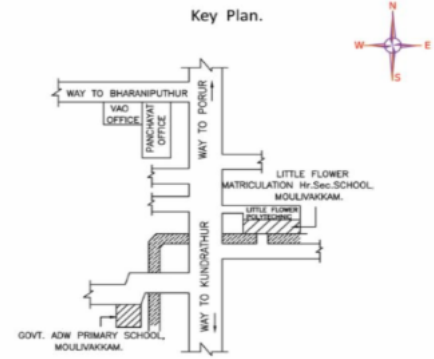

3. வாக்குச் சாவடியின் விவரங்கள்

வாக்குச் சாவடியின் எண் மற்றும் பெயர் : 73 - அரசினர் ஆதிதிராவிடர் நல மேல்நிலைப்பள்ளி மெளலிவாக்கம், மெளலிவாக்கம்-600125 வாக்குச் சாவடியின் முகவரி : அரசினர் ஆதிதிராவிடர் நல மேல்நிலைப் பள்ளி, மெளலிவாக்கம் - 600125	வாக்குச் சாவடியின் வகைப்பாடு (ஆண்/பெண்/பொது)	பொது
	துணை வாக்குச் சாவடிகளின் எண்ணிக்கை :	0

Google Map View

Polling Station Building Front View

Polling Station Front View

Cad View

Key MAP View

சட்டமன்றத் தொகுதியின் எண் மற்றும் பெயர் : 28-ஆலந்தூர்
பிரிவு எண் மற்றும் பெயர் 1-மௌலிவாக்கம் (ஊ), வார்டு 3 மல்லிகை தெரு