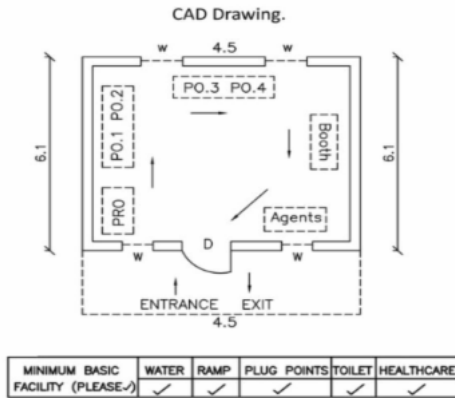

Google Map View

Polling Station Building Front View

Polling Station Front View

Cad View

Key MAP View

சட்டமன்றத் தொகுதியின் எண் மற்றும் பெயர் : 28-ஆலந்தூர்
பிரிவு எண் மற்றும் பெயர் 1-மௌலிவாக்கம் (ஊ), வார்டு 3 மல்லிகை தெரு