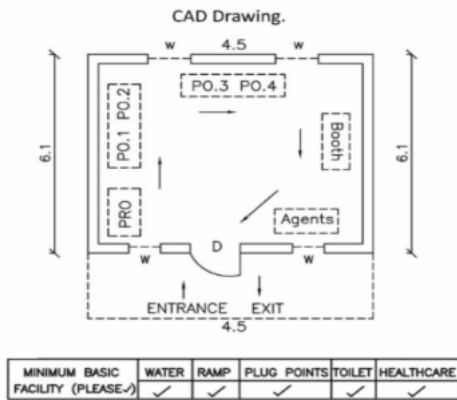

Google Map View

Polling Station Building Front View

Polling Station Front View

Cad View

Key MAP View

1 பெயர் : விக்கேஷ் தந்தை பெயர்: சுந்தர் வீட்டு எண் : 3/39 வயது : 27 பாலினம் : ஆண் Photo is available	IJB2605079	2 பெயர் : அக்ஷய லட்சுமி தந்தை பெயர்: சச்சிதானந்தன் வீட்டு எண் : 3/40 வயது : 24 பாலினம் : பெண் Photo is available	IJB3329570	3 பெயர் : முகம்மது சித்திக் தந்தை பெயர்: ராஜாமுகமது வீட்டு எண் : 3-43 வயது : 43 பாலினம் : ஆண் Photo is available	IJB1610146
4 பெயர் : சகிரா கணவர் பெயர்: முகம்மது சித்திக் வீட்டு எண் : 3-43 வயது : 38 பாலினம் : பெண் Photo is available	IJB1610328	5 பெயர் : லக்ஷ்மி தந்தை பெயர்: சங்கர நாராயணன் வீட்டு எண் : 3-43 வயது : 36 பாலினம் : பெண் Photo is available	IJB2119774	6 பெயர் : பவானி கணவர் பெயர்: லட்சுமணன் வீட்டு எண் : 3-65 வயது : 37 பாலினம் : பெண் Photo is available	IJB1839380
7 பெயர் : தேவேந்திரன் தந்தை பெயர்: வரதராஜன் வீட்டு எண் : 3-142 வயது : 70 பாலினம் : ஆண் Photo is available	CVP4748299	8 பெயர் : ஜெயலக்ஷ்மி கணவர் பெயர்: தேவேந்திரன் வீட்டு எண் : 3-142 வயது : 66 பாலினம் : பெண் Photo is available	CVP4748307	9 பெயர் : சந்திரமோகன் தந்தை பெயர்: சுப்புராயன் வீட்டு எண் : 3-143 வயது : 66 பாலினம் : ஆண் Photo is available	IJB0864694
10 பெயர் : அன்னபூரணி பா தந்தை பெயர்: பாண்டியன் பா வீட்டு எண் : 3/180 வயது : 23 பாலினம் : பெண் Photo is available	IJB3631850	11 பெயர் : முரளி தந்தை பெயர்: கங்காதரன் வீட்டு எண் : 5 வயது : 56 பாலினம் : ஆண் Photo is available	CVP3647716	12 பெயர் : கோமதி கணவர் பெயர்: திருமால் வீட்டு எண் : 12 வயது : 41 பாலினம் : பெண் Photo is available	IJB0344465
13 பெயர் : ரம்யா கணவர் பெயர்: முரளி வீட்டு எண் : 27A வயது : 37 பாலினம் : பெண் Photo is available	IJB1839117	14 பெயர் : வித்யா தந்தை பெயர்: சந்திரமோகன் வீட்டு எண் : 43-3 வயது : 34 பாலினம் : பெண் Photo is available	IJB1610336	15 பெயர் : ரகு தந்தை பெயர்: ராஜகோபால் வீட்டு எண் : 140 வயது : 54 பாலினம் : ஆண் Photo is available	IJB2867596
16 பெயர் : லதா கணவர் பெயர்: சுந்தர் வீட்டு எண் : 140 வயது : 51 பாலினம் : பெண் Photo is available	IJB2867588	17 பெயர் : கவிதா கணவர் பெயர்: ரகு வீட்டு எண் : 140 வயது : 49 பாலினம் : பெண் Photo is available	CVP2753846	18 பெயர் : லட்சுமணன் தந்தை பெயர்: அப்பர் வீட்டு எண் : 483 வயது : 61 பாலினம் : ஆண் Photo is available	CVP2752574
19 பெயர் : ரவிச்சந்திரன் தந்தை பெயர்: கண்ணப்பிள்ளை வீட்டு எண் : 483 வயது : 59 பாலினம் : ஆண் Photo is available	CVP4564134	20 பெயர் : உமாமகேஸ்வரி கணவர் பெயர்: ரவிச்சந்திரன் வீட்டு எண் : 483 வயது : 53 பாலினம் : பெண் Photo is available	CVP4564142	21 பெயர் : ஆர்த்திக்கா ர தந்தை பெயர்: ரகு ர வீட்டு எண் : எண்.3/39 வயது : 21 பாலினம் : பெண் Photo is available	IJB3933785
22 பெயர் : யுவராட்சனி கோ தந்தை பெயர்: கோவிந்தராஜ் வீட்டு எண் : எண்.3/43 வயது : 29 பாலினம் : பெண் Photo is available	IJB3933926	23 பெயர் : ஜெயசங்கர் தந்தை பெயர்: பிரபாகரன் வீட்டு எண் : பி எண் எ2 லட்சுமி இல்லம் வயது : 29 பாலினம் : ஆண் Photo is available	IJB2681831		