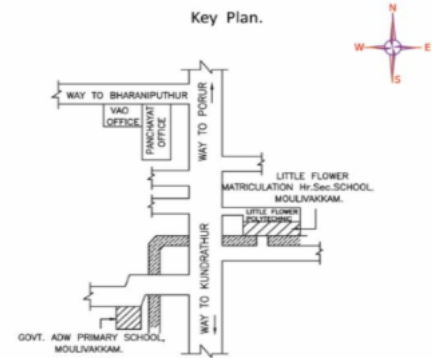

Google Map View

Polling Station Building Front View

Polling Station Front View

Cad View

Key MAP View

1 பெயர் : விக்கேஷ் தந்தை பெயர்: சுந்தர் வீட்டு எண் : 3/39 வயது : 27 பாலினம் : ஆண் Photo is available	IJB2605079	2 பெயர் : அக்ஷய லட்சுமி தந்தை பெயர்: சச்சிதானந்தன் வீட்டு எண் : 3/40 வயது : 24 பாலினம் : பெண் Photo is available	IJB3329570	3 பெயர் : முகம்மது சித்திக் தந்தை பெயர்: ராஜாமுகமது வீட்டு எண் : 3-43 வயது : 43 பாலினம் : ஆண் Photo is available	IJB1610146
4 பெயர் : சகிரா கணவர் பெயர்: முகம்மது சித்திக் வீட்டு எண் : 3-43 வயது : 38 பாலினம் : பெண் Photo is available	IJB1610328	5 பெயர் : லக்ஷ்மி தந்தை பெயர்: சங்கர நாராயணன் வீட்டு எண் : 3-43 வயது : 36 பாலினம் : பெண் Photo is available	IJB2119774	6 பெயர் : பவானி கணவர் பெயர்: லட்சுமணன் வீட்டு எண் : 3-65 வயது : 37 பாலினம் : பெண் Photo is available	IJB1839380
7 பெயர் : தேவேந்திரன் தந்தை பெயர்: வரதராஜன் வீட்டு எண் : 3-142 வயது : 70 பாலினம் : ஆண் Photo is available	CVP4748299	8 பெயர் : ஜெயலக்ஷ்மி கணவர் பெயர்: தேவேந்திரன் வீட்டு எண் : 3-142 வயது : 66 பாலினம் : பெண் Photo is available	CVP4748307	9 பெயர் : சந்திரமோகன் தந்தை பெயர்: சுப்புராயன் வீட்டு எண் : 3-143 வயது : 66 பாலினம் : ஆண் Photo is available	IJB0864694
10 பெயர் : அன்னபூரணி பா தந்தை பெயர்: பாண்டியன் பா வீட்டு எண் : 3/180 வயது : 23 பாலினம் : பெண் Photo is available	IJB3631850	11 பெயர் : முரளி தந்தை பெயர்: கங்காதரன் வீட்டு எண் : 5 வயது : 56 பாலினம் : ஆண் Photo is available	CVP3647716	12 பெயர் : கோமதி கணவர் பெயர்: திருமால் வீட்டு எண் : 12 வயது : 41 பாலினம் : பெண் Photo is available	IJB0344465
13 பெயர் : ரம்யா கணவர் பெயர்: முரளி வீட்டு எண் : 27A வயது : 37 பாலினம் : பெண் Photo is available	IJB1839117	14 பெயர் : வித்யா தந்தை பெயர்: சந்திரமோகன் வீட்டு எண் : 43-3 வயது : 34 பாலினம் : பெண் Photo is available	IJB1610336	15 பெயர் : ரகு தந்தை பெயர்: ராஜகோபால் வீட்டு எண் : 140 வயது : 54 பாலினம் : ஆண் Photo is available	IJB2867596
16 பெயர் : லதா கணவர் பெயர்: சுந்தர் வீட்டு எண் : 140 வயது : 51 பாலினம் : பெண் Photo is available	IJB2867588	17 பெயர் : கவிதா கணவர் பெயர்: ரகு வீட்டு எண் : 140 வயது : 49 பாலினம் : பெண் Photo is available	CVP2753846	18 பெயர் : லட்சுமணன் தந்தை பெயர்: அப்பர் வீட்டு எண் : 483 வயது : 61 பாலினம் : ஆண் Photo is available	CVP2752574
19 பெயர் : ரவிச்சந்திரன் தந்தை பெயர்: கண்ணப்பிள்ளை வீட்டு எண் : 483 வயது : 59 பாலினம் : ஆண் Photo is available	CVP4564134	20 பெயர் : உமாமகேஸ்வரி கணவர் பெயர்: ரவிச்சந்திரன் வீட்டு எண் : 483 வயது : 53 பாலினம் : பெண் Photo is available	CVP4564142	21 பெயர் : ஆர்த்திக்கா ர தந்தை பெயர்: ரகு ர வீட்டு எண் : எண்.3/39 வயது : 21 பாலினம் : பெண் Photo is available	IJB3933785
22 பெயர் : யுவராட்சனி கோ தந்தை பெயர்: கோவிந்தராஜ் வீட்டு எண் : எண்.3/43 வயது : 29 பாலினம் : பெண் Photo is available	IJB3933926	23 பெயர் : ஜெயசங்கர் தந்தை பெயர்: பிரபாகரன் வீட்டு எண் : பி எண் எ2 லட்சுமி இல்லம் வயது : 29 பாலினம் : ஆண் Photo is available	IJB2681831		