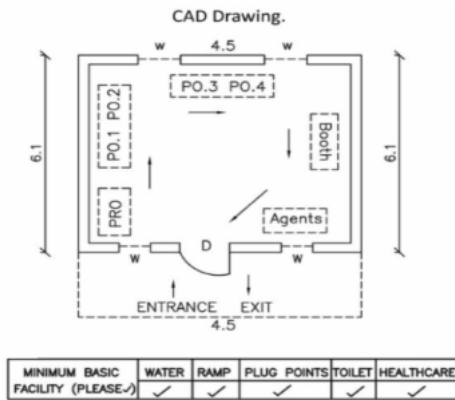

Google Map View

Polling Station Building Front View

Polling Station Front View

Cad View

Key MAP View

சட்டமன்றத் தொகுதியின் எண் மற்றும் பெயர் : 28-ஆலந்தூர் பிரிவு எண் மற்றும் பெயர் 1-மௌலிவாக்கம் (ஊ), வார்டு 3 மாதா நகர்