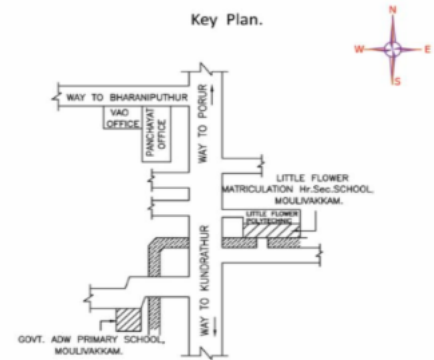

3. வாக்குச் சாவடியின் விவரங்கள்

<p>வாக்குச் சாவடியின் எண் மற்றும் பெயர் :</p> <p>77 - லிட்டில் பிளவர் மெட்ரிக்குலேஷன் மேல்நிலைப்பள்ளி மெளலிவாக்கம், தெற்கு முகம், வடக்கு பக்கம் அறை எண் 1வது வகுப்பு A, மெளலிவாக்கம்-600125</p> <p>வாக்குச் சாவடியின் முகவரி :</p> <p>லிட்டில் ஃப்ளவர் மெட்ரிக்குலேஷன் மேல்நிலைப் பள்ளி, மெளலிவாக்கம், தெற்கு நோக்கிய, வடக்குப் பக்க கட்டிடம், அறை எண் 1வது வகுப்பு A, மெளலிவாக்கம்-600125</p>	<p>வாக்குச் சாவடியின் வகைப்பாடு (ஆண்/பெண்/பொது)</p>	<p>துணை வாக்குச் சாவடிகளின் எண்ணிக்கை :</p> <p style="font-size: 24px;">0</p>
--	--	--

Google Map View

Polling Station Building Front View

Polling Station Front View

Cad View

Key MAP View

சட்டமன்றத் தொகுதியின் எண் மற்றும் பெயர் : 28-ஆலந்தூர் பிரிவு எண் மற்றும் பெயர் 1-மௌலிவாக்கம் (ஊ), வார்டு 3 மாதா நகர்