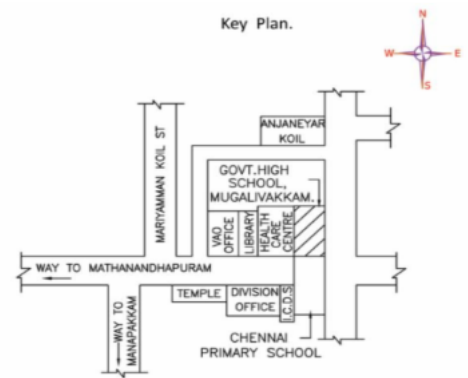

Cad View

Key MAP View