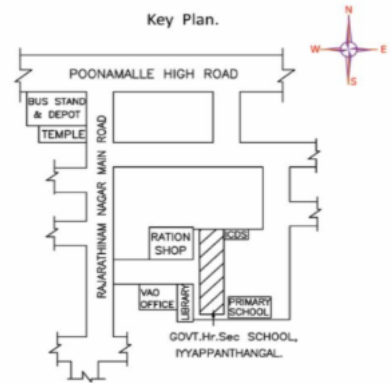

Key MAP View