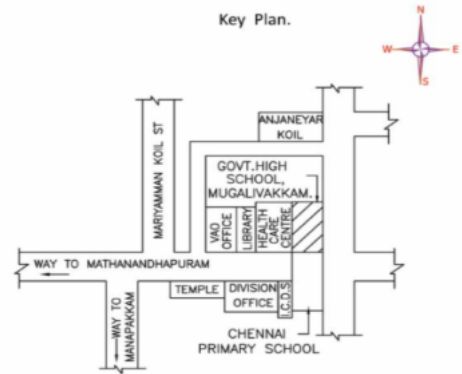

Key MAP View