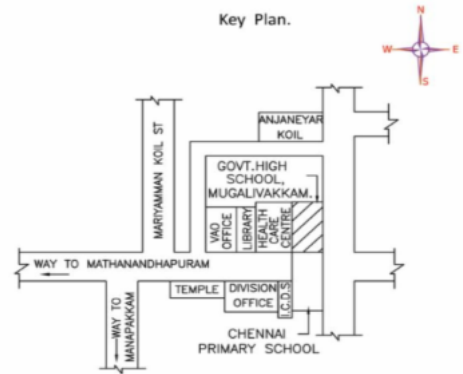

Cad View

Key MAP View