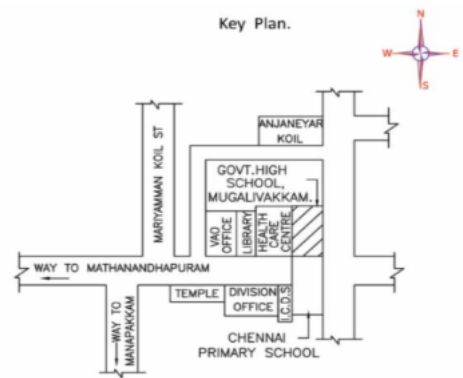

Cad View

Key MAP View