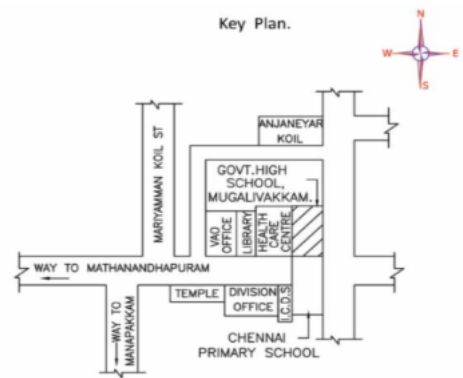

3. வாக்குச் சாவடியின் விவரங்கள்

<p>வாக்குச் சாவடியின் எண் மற்றும் பெயர் :</p> <p>84 - அரசு உயர்நிலைப் பள்ளி, வடக்கு நோக்கிய அறை 4, முகலிவாக்கம் - 600125</p> <p>வாக்குச் சாவடியின் முகவரி :</p> <p>அரசு மேல்நிலைப் பள்ளி</p>	<p style="text-align: center;">வாக்குச் சாவடியின் வகைப்பாடு (ஆண்/பெண்/பொது)</p> <p style="text-align: center;">துணை வாக்குச் சாவடிகளின் எண்ணிக்கை :</p>	<p>பொது</p> <p style="font-size: 24px;">0</p>
--	---	---

4. வாக்காளர்களின் எண்ணிக்கை

தொடங்கும் வரிசை எண்	முடியும் வரிசை எண்.	நிகர வாக்காளர்களின் எண்ணிக்கை			
		ஆண்	பெண்	மூன்றாம் பாலினம்	மொத்தம்
1	673	313	357	0	670

கையொப்பம்

Nazri Naksha

Google Map View

Polling Station Building Front View

Polling Station Front View

Cad View

Key MAP View

சட்டமன்றத் தொகுதியின் எண் மற்றும் பெயர் : 28-ஆலந்தூர்
பிரிவு எண் மற்றும் பெயர் 1-முகலிவாக்கம் , வார்டு156 சுப நகர் விஸ்தரிப்பு (சுபுநீ நகர்)

பாகம் எண் : 84