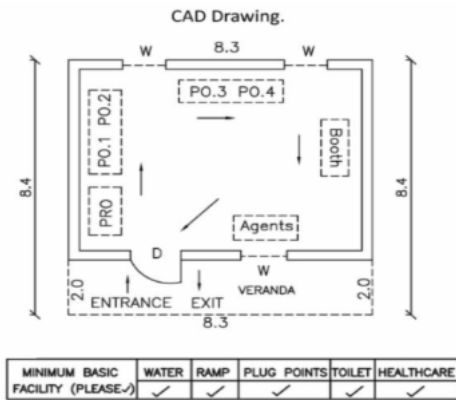

Cad View

Key MAP View