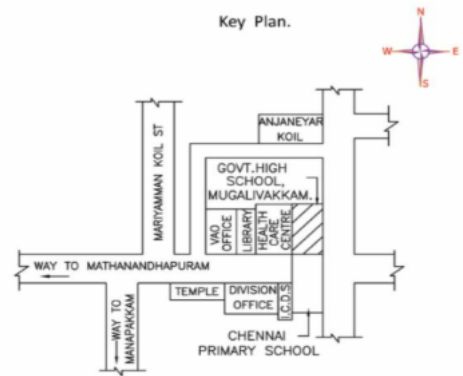

Cad View

Key MAP View