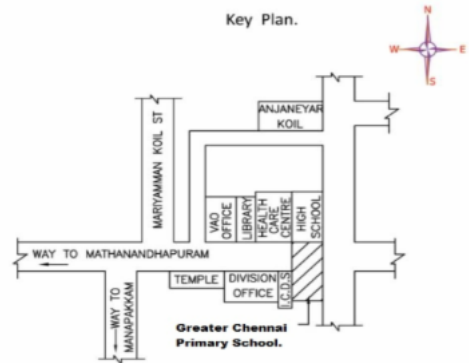

கையொப்பம்

Nazri Naksha

Google Map View

Polling Station Building Front View

Polling Station Front View

Cad View

Key MAP View

|   |            |   |            |   |            |
|---|------------|---|------------|---|------------|
| 1<br>பெயர் : ராமசாமி<br>தந்தை பெயர்: ராஜகோபால்<br>வீட்டு எண் : 1<br>வயது : 70 பாலினம் : ஆண்<br>Photo is available               | IJB2571701 | 2<br>பெயர் : வேண்டா<br>கணவர் பெயர்: ராமசாமி<br>வீட்டு எண் : 1<br>வயது : 53 பாலினம் : பெண்<br>Photo is available                                   | IJB2571693 | 3<br>பெயர் : புஷ்பகலா<br>கணவர் பெயர்: காமராஜ்<br>வீட்டு எண் : 1<br>வயது : 50 பாலினம் : பெண்<br>Photo is available         | IJB2347136 |
| 4<br>பெயர் : மாதவன்<br>தந்தை பெயர்: சுப்பிரமணியன்<br>வீட்டு எண் : 1<br>வயது : 45 பாலினம் : ஆண்<br>Photo is available            | IJB0274175 | 5<br>பெயர் : பொம்மி<br>கணவர் பெயர்: கோதண்டபாணி<br>வீட்டு எண் : 1<br>வயது : 44 பாலினம் : பெண்<br>Photo is available                                | IJB0029421 | 6<br>பெயர் : தீபா<br>கணவர் பெயர்: ஆறுமுகம்<br>வீட்டு எண் : 1<br>வயது : 43 பாலினம் : பெண்<br>Photo is available            | IJB2512911 |
| 7<br>பெயர் : துரைராஜ்<br>தந்தை பெயர்: மோகன்<br>வீட்டு எண் : 1<br>வயது : 41 பாலினம் : ஆண்<br>Photo is available                  | IJB0029488 | 8<br>பெயர் : லட்சுமி<br>கணவர் பெயர்: மாதவன்<br>வீட்டு எண் : 1<br>வயது : 40 பாலினம் : பெண்<br>Photo is available                                   | IJB0029223 | 9<br>பெயர் : புவனேஸ்வரி<br>தாயின் பெயர்: மகேஸ்வரி<br>வீட்டு எண் : 1<br>வயது : 39 பாலினம் : பெண்<br>Photo is available     | IJB0029231 |
| 10<br>பெயர் : கவிதா<br>தந்தை பெயர்: மோகன்<br>வீட்டு எண் : 1<br>வயது : 38 பாலினம் : பெண்<br>Photo is available                   | IJB0029462 | 11<br>பெயர் : விஷ்ணினி<br>தந்தை பெயர்: சிவணான்டியன்<br>வீட்டு எண் : 1<br>வயது : 28 பாலினம் : பெண்<br>Photo is available                           | IJB2200160 | 12<br>பெயர் : விமலராஜ்<br>தந்தை பெயர்: காமராஜ்<br>வீட்டு எண் : 1<br>வயது : 28 பாலினம் : ஆண்<br>Photo is available         | IJB2347052 |
| 13<br>பெயர் : சத்தியன்<br>தந்தை பெயர்: முனுசாமி<br>வீட்டு எண் : 1-86<br>வயது : 63 பாலினம் : ஆண்<br>Photo is available           | IJB0850180 | 14<br>பெயர் : மேரி<br>கணவர் பெயர்: சத்தியன்<br>வீட்டு எண் : 1-86<br>வயது : 54 பாலினம் : பெண்<br>Photo is available                                | IJB0853044 | 15<br>பெயர் : சசிக்குமார்<br>தந்தை பெயர்: ராஜீ<br>வீட்டு எண் : 1-143<br>வயது : 39 பாலினம் : ஆண்<br>Photo is available     | CVP4753638 |
| 16<br>பெயர் : டில்லிபாய்<br>கணவர் பெயர்: எத்திராஜ்<br>வீட்டு எண் : 1-164<br>வயது : 83 பாலினம் : பெண்<br>Photo is available      | CVP4753679 | 17<br>பெயர் : சண்முகம்<br>தந்தை பெயர்: எத்திராஜ்<br>வீட்டு எண் : 1-164<br>வயது : 56 பாலினம் : ஆண்<br>Photo is available                           | CVP4753612 | 18<br>பெயர் : தேவி<br>கணவர் பெயர்: சண்முகம்<br>வீட்டு எண் : 1-164<br>வயது : 46 பாலினம் : பெண்<br>Photo is available       | CVP4753661 |
| 19<br>பெயர் : நிவாசினி<br>தந்தை பெயர்: துரைராஜ்<br>வீட்டு எண் : 1-180<br>வயது : 31 பாலினம் : பெண்<br>Photo is available         | IJB1441401 | 20<br>பெயர் : சிவசந்திரன்<br>தந்தை பெயர்: ரவிசந்திரன்<br>வீட்டு எண் : 1-379<br>வயது : 31 பாலினம் : ஆண்<br>Photo is available                      | IJB1543669 | 21<br>பெயர் : பாஸ்கரன்<br>தந்தை பெயர்: சுப்ரமணி<br>வீட்டு எண் : 1/397<br>வயது : 38 பாலினம் : ஆண்<br>Photo is available    | IJB0851592 |
| 22<br>பெயர் : சங்கீதா பாஸ்கரன்<br>கணவர் பெயர்: பாஸ்கரன்<br>வீட்டு எண் : 1/397<br>வயது : 28 பாலினம் : பெண்<br>Photo is available | IJB2200319 | 23<br>பெயர் : முத்துகுமார்<br>இதரர் பெயர்: பாதுகாவலர் பானுமதி<br>பவுல்ராஜ்<br>வீட்டு எண் : 1/422<br>வயது : 52 பாலினம் : ஆண்<br>Photo is available | IJB0274340 | 24<br>பெயர் : நாகராஜன்<br>தந்தை பெயர்: காத்தவராயன்<br>வீட்டு எண் : 1-425<br>வயது : 46 பாலினம் : ஆண்<br>Photo is available | IJB0853036 |
| 25<br>பெயர் : தனலட்சுமி<br>கணவர் பெயர்: கருணாகரன்<br>வீட்டு எண் : 1-425<br>வயது : 42 பாலினம் : பெண்<br>Photo is available       | IJB1619444 | 26<br>பெயர் : மகேஷ் குமார்<br>தந்தை பெயர்: சுந்தரேசன்<br>வீட்டு எண் : 1-425<br>வயது : 28 பாலினம் : ஆண்<br>Photo is available                      | IJB2200384 | 27<br>பெயர் : ஷண்முகம்<br>தந்தை பெயர்: ஜெகநாதன்<br>வீட்டு எண் : 1-426<br>வயது : 41 பாலினம் : ஆண்<br>Photo is available    | IJB2512796 |
| 28<br>பெயர் : ரோஷ்னி<br>தந்தை பெயர்: தேவராஜ்<br>வீட்டு எண் : 1/426<br>வயது : 22 பாலினம் : பெண்<br>Photo is available            | IJB3636305 | 29<br>பெயர் : சக்தி<br>கணவர் பெயர்: மாரிசாமி<br>வீட்டு எண் : 1-427<br>வயது : 41 பாலினம் : பெண்<br>Photo is available                              | IJB0849760 | 30<br>பெயர் : கருணாகரன்<br>தந்தை பெயர்: அப்பாவு<br>வீட்டு எண் : 1-429<br>வயது : 52 பாலினம் : ஆண்<br>Photo is available    | IJB1619436 |