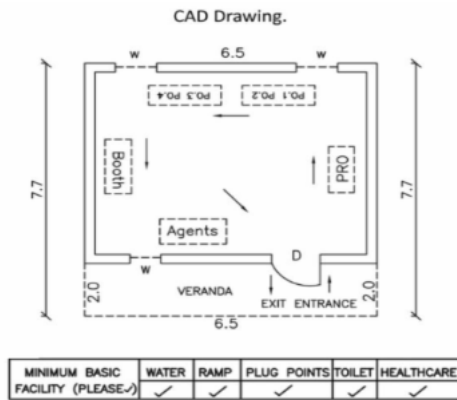

கையொப்பம்

Nazri Naksha

Google Map View

Polling Station Building Front View

Polling Station Front View

Cad View

Key MAP View

|   |            |   |            |   |            |
|---|------------|---|------------|---|------------|
| 1<br>பெயர் : ராமசாமி<br>தந்தை பெயர்: ராஜகோபால்<br>வீட்டு எண் : 1<br>வயது : 70 பாலினம் : ஆண்<br>Photo is available               | IJB2571701 | 2<br>பெயர் : வேண்டா<br>கணவர் பெயர்: ராமசாமி<br>வீட்டு எண் : 1<br>வயது : 53 பாலினம் : பெண்<br>Photo is available                                   | IJB2571693 | 3<br>பெயர் : புஷ்பகலா<br>கணவர் பெயர்: காமராஜ்<br>வீட்டு எண் : 1<br>வயது : 50 பாலினம் : பெண்<br>Photo is available         | IJB2347136 |
| 4<br>பெயர் : மாதவன்<br>தந்தை பெயர்: சுப்பிரமணியன்<br>வீட்டு எண் : 1<br>வயது : 45 பாலினம் : ஆண்<br>Photo is available            | IJB0274175 | 5<br>பெயர் : பொம்மி<br>கணவர் பெயர்: கோதண்டபாணி<br>வீட்டு எண் : 1<br>வயது : 44 பாலினம் : பெண்<br>Photo is available                                | IJB0029421 | 6<br>பெயர் : தீபா<br>கணவர் பெயர்: ஆறுமுகம்<br>வீட்டு எண் : 1<br>வயது : 43 பாலினம் : பெண்<br>Photo is available            | IJB2512911 |
| 7<br>பெயர் : துரைராஜ்<br>தந்தை பெயர்: மோகன்<br>வீட்டு எண் : 1<br>வயது : 41 பாலினம் : ஆண்<br>Photo is available                  | IJB0029488 | 8<br>பெயர் : லட்சுமி<br>கணவர் பெயர்: மாதவன்<br>வீட்டு எண் : 1<br>வயது : 40 பாலினம் : பெண்<br>Photo is available                                   | IJB0029223 | 9<br>பெயர் : புவனேஸ்வரி<br>தாயின் பெயர்: மகேஸ்வரி<br>வீட்டு எண் : 1<br>வயது : 39 பாலினம் : பெண்<br>Photo is available     | IJB0029231 |
| 10<br>பெயர் : கவிதா<br>தந்தை பெயர்: மோகன்<br>வீட்டு எண் : 1<br>வயது : 38 பாலினம் : பெண்<br>Photo is available                   | IJB0029462 | 11<br>பெயர் : விஷ்ணினி<br>தந்தை பெயர்: சிவணான்டியன்<br>வீட்டு எண் : 1<br>வயது : 28 பாலினம் : பெண்<br>Photo is available                           | IJB2200160 | 12<br>பெயர் : விமலராஜ்<br>தந்தை பெயர்: காமராஜ்<br>வீட்டு எண் : 1<br>வயது : 28 பாலினம் : ஆண்<br>Photo is available         | IJB2347052 |
| 13<br>பெயர் : சத்தியன்<br>தந்தை பெயர்: முனுசாமி<br>வீட்டு எண் : 1-86<br>வயது : 63 பாலினம் : ஆண்<br>Photo is available           | IJB0850180 | 14<br>பெயர் : மேரி<br>கணவர் பெயர்: சத்தியன்<br>வீட்டு எண் : 1-86<br>வயது : 54 பாலினம் : பெண்<br>Photo is available                                | IJB0853044 | 15<br>பெயர் : சசிக்குமார்<br>தந்தை பெயர்: ராஜீ<br>வீட்டு எண் : 1-143<br>வயது : 39 பாலினம் : ஆண்<br>Photo is available     | CVP4753638 |
| 16<br>பெயர் : டில்லிபாய்<br>கணவர் பெயர்: எத்திராஜ்<br>வீட்டு எண் : 1-164<br>வயது : 83 பாலினம் : பெண்<br>Photo is available      | CVP4753679 | 17<br>பெயர் : சண்முகம்<br>தந்தை பெயர்: எத்திராஜ்<br>வீட்டு எண் : 1-164<br>வயது : 56 பாலினம் : ஆண்<br>Photo is available                           | CVP4753612 | 18<br>பெயர் : தேவி<br>கணவர் பெயர்: சண்முகம்<br>வீட்டு எண் : 1-164<br>வயது : 46 பாலினம் : பெண்<br>Photo is available       | CVP4753661 |
| 19<br>பெயர் : நிவாசினி<br>தந்தை பெயர்: துரைராஜ்<br>வீட்டு எண் : 1-180<br>வயது : 31 பாலினம் : பெண்<br>Photo is available         | IJB1441401 | 20<br>பெயர் : சிவசந்திரன்<br>தந்தை பெயர்: ரவிசந்திரன்<br>வீட்டு எண் : 1-379<br>வயது : 31 பாலினம் : ஆண்<br>Photo is available                      | IJB1543669 | 21<br>பெயர் : பாஸ்கரன்<br>தந்தை பெயர்: சுப்ரமணி<br>வீட்டு எண் : 1/397<br>வயது : 38 பாலினம் : ஆண்<br>Photo is available    | IJB0851592 |
| 22<br>பெயர் : சங்கீதா பாஸ்கரன்<br>கணவர் பெயர்: பாஸ்கரன்<br>வீட்டு எண் : 1/397<br>வயது : 28 பாலினம் : பெண்<br>Photo is available | IJB2200319 | 23<br>பெயர் : முத்துகுமார்<br>இதரர் பெயர்: பாதுகாவலர் பானுமதி<br>பவுல்ராஜ்<br>வீட்டு எண் : 1/422<br>வயது : 52 பாலினம் : ஆண்<br>Photo is available | IJB0274340 | 24<br>பெயர் : நாகராஜன்<br>தந்தை பெயர்: காத்தவராயன்<br>வீட்டு எண் : 1-425<br>வயது : 46 பாலினம் : ஆண்<br>Photo is available | IJB0853036 |
| 25<br>பெயர் : தனலட்சுமி<br>கணவர் பெயர்: கருணாகரன்<br>வீட்டு எண் : 1-425<br>வயது : 42 பாலினம் : பெண்<br>Photo is available       | IJB1619444 | 26<br>பெயர் : மகேஷ் குமார்<br>தந்தை பெயர்: சுந்தரேசன்<br>வீட்டு எண் : 1-425<br>வயது : 28 பாலினம் : ஆண்<br>Photo is available                      | IJB2200384 | 27<br>பெயர் : ஷண்முகம்<br>தந்தை பெயர்: ஜெகநாதன்<br>வீட்டு எண் : 1-426<br>வயது : 41 பாலினம் : ஆண்<br>Photo is available    | IJB2512796 |
| 28<br>பெயர் : ரோஷ்னி<br>தந்தை பெயர்: தேவராஜ்<br>வீட்டு எண் : 1/426<br>வயது : 22 பாலினம் : பெண்<br>Photo is available            | IJB3636305 | 29<br>பெயர் : சக்தி<br>கணவர் பெயர்: மாரிசாமி<br>வீட்டு எண் : 1-427<br>வயது : 41 பாலினம் : பெண்<br>Photo is available                              | IJB0849760 | 30<br>பெயர் : கருணாகரன்<br>தந்தை பெயர்: அப்பாவு<br>வீட்டு எண் : 1-429<br>வயது : 52 பாலினம் : ஆண்<br>Photo is available    | IJB1619436 |