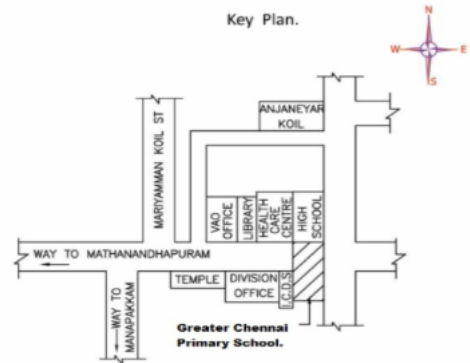

Cad View

Key MAP View