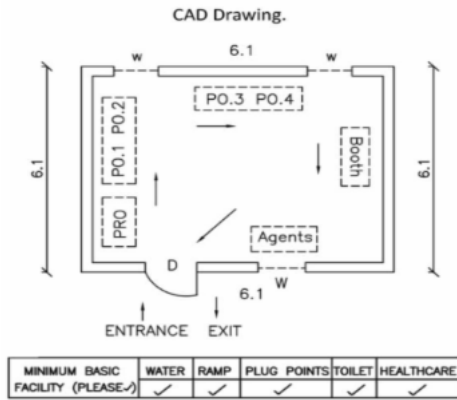

Cad View

Key MAP View