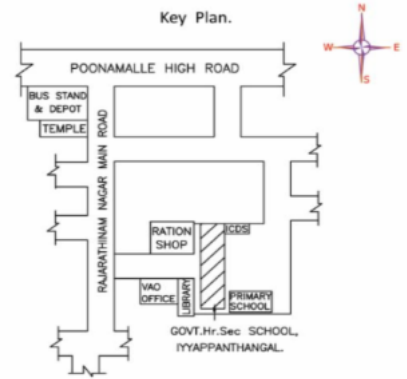

Cad View

Key MAP View