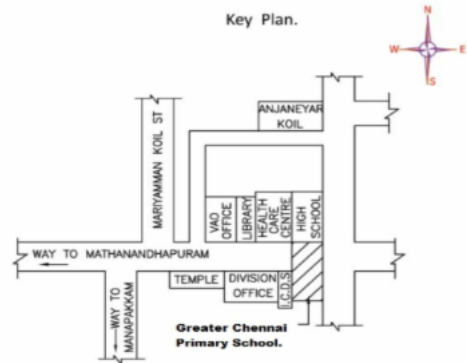

Key MAP View