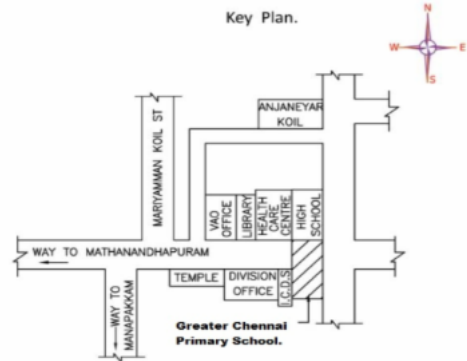

Key MAP View