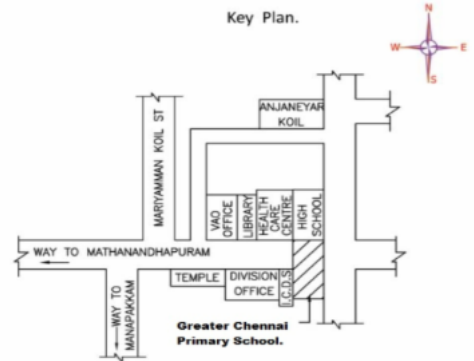

Google Map View

Polling Station Building Front View

Polling Station Front View

Cad View

Key MAP View

சட்டமன்றத் தொகுதியின் எண் மற்றும் பெயர் : 28-ஆலந்தூர்
பிரிவு எண் மற்றும் பெயர் 1-முகலிவாக்கம், வார்டு 156 அன்னை வேளாங்கன்னி நகர்