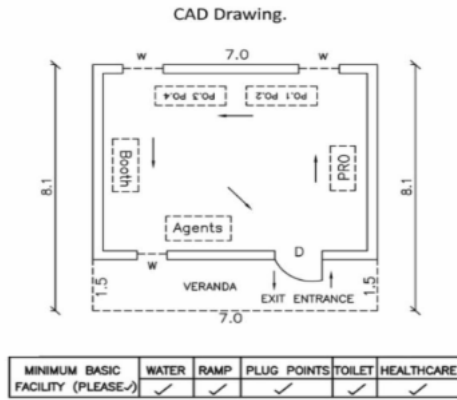

Google Map View

Polling Station Building Front View

Polling Station Front View

Cad View

Key MAP View

சட்டமன்றத் தொகுதியின் எண் மற்றும் பெயர் : 28-ஆலந்தூர்
பிரிவு எண் மற்றும் பெயர் 1-முகலிவாக்கம், வார்டு 156 அன்னை வேளாங்கன்னி நகர்