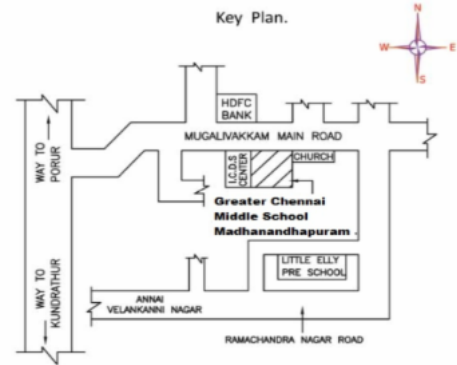

Cad View

Key MAP View