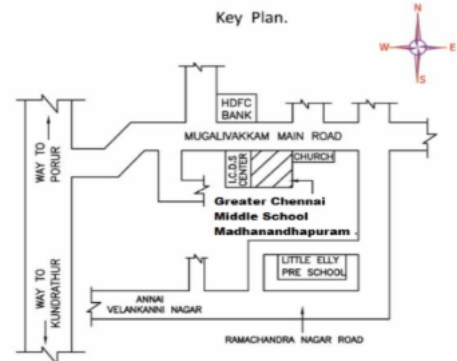

Key MAP View