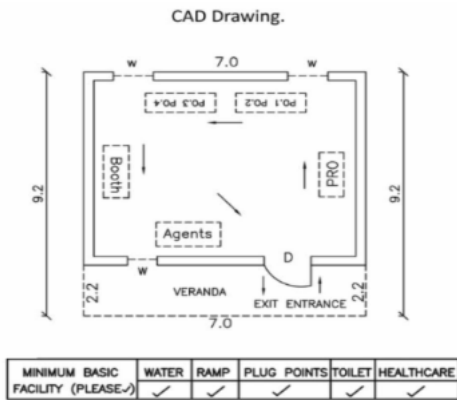

Google Map View

Polling Station Building Front View

Polling Station Front View

Cad View

Key MAP View

1 பெயர் : கிருபாகரன் தந்தை பெயர்: ஜேம்ஸ் வீட்டு எண் : 1 வயது : 28 பாலினம் : ஆண் Photo is available	IJB2572394	2 பெயர் : ஜேம்ஸ் தந்தை பெயர்: பாளையம் வீட்டு எண் : 1-835 வயது : 65 பாலினம் : ஆண் Photo is available	IJB2983427	3 பெயர் : கிரேஸ் கெத்சீயாள் தந்தை பெயர்: ரவி வீட்டு எண் : 1/1215 வயது : 29 பாலினம் : பெண் Photo is available	IJB2663326
4 பெயர் : விஜய் தந்தை பெயர்: அன்பு வீட்டு எண் : 2 வயது : 30 பாலினம் : ஆண் Photo is available	IJB2007441	5 பெயர் : ஆதித்யா தந்தை பெயர்: ஆனந்தன் வீட்டு எண் : 2/604 வயது : 25 பாலினம் : ஆண் Photo is available	IJB2709566	6 பெயர் : குமரி கணவர் பெயர்: செளந்தராஜன் வீட்டு எண் : 2/625 வயது : 53 பாலினம் : பெண் Photo is available	IJB2788552
7 பெயர் : சிவராஜ் தந்தை பெயர்: முருகன் வீட்டு எண் : 2/654 வயது : 62 பாலினம் : ஆண் Photo is available	IJB2663250	8 பெயர் : வசந்தராஜ் தந்தை பெயர்: சிவராஜ் வீட்டு எண் : 2/654 வயது : 38 பாலினம் : ஆண் Photo is available	IJB2661734	9 பெயர் : ராஹினி கணவர் பெயர்: சிவராஜ் வீட்டு எண் : 2/654 வயது : 33 பாலினம் : பெண் Photo is available	IJB2669208
10 பெயர் : முருகன் தந்தை பெயர்: ஆறுமுகம் வீட்டு எண் : 2/658 வயது : 49 பாலினம் : ஆண் Photo is available	IJB2708915	11 பெயர் : பவானி தந்தை பெயர்: முருகன் வீட்டு எண் : 2/658 வயது : 28 பாலினம் : பெண் Photo is available	IJB2708972	12 பெயர் : தினகரன் தந்தை பெயர்: முருகன் வீட்டு எண் : 2/658 வயது : 26 பாலினம் : ஆண் Photo is available	IJB2708964
13 பெயர் : நாகோமி கணவர் பெயர்: ஜேம்ஸ் வீட்டு எண் : 2-835 வயது : 58 பாலினம் : பெண் Photo is available	IJB2983435	14 பெயர் : அம்ரிக் செந்தில்ராஜ் தந்தை பெயர்: சூசை வீட்டு எண் : 2/955 வயது : 43 பாலினம் : ஆண் Photo is available	IJB2702785	15 பெயர் : அம்மு கணவர் பெயர்: அம்ரிக் செந்தில் ராஜ் வீட்டு எண் : 2/955 வயது : 38 பாலினம் : பெண் Photo is available	IJB2700102
16 பெயர் : முத்து மணி தந்தை பெயர்: மகாலிங்கம் வீட்டு எண் : 2/964 வயது : 27 பாலினம் : ஆண் Photo is available	IJB2789568	17 பெயர் : அருள் தந்தை பெயர்: அர்ஜீனன் வீட்டு எண் : 2-968 வயது : 56 பாலினம் : ஆண் Photo is available	IJB2007466	18 பெயர் : சபரி தந்தை பெயர்: முருகன் வீட்டு எண் : 2/1000 வயது : 22 பாலினம் : ஆண் Photo is available	IJB3636784
19 பெயர் : கோட்டீஸ்வரி தந்தை பெயர்: மகாதேவன் வீட்டு எண் : 2/1195 வயது : 26 பாலினம் : பெண் Photo is available	IJB2661759	20 பெயர் : பிரவீணா கணவர் பெயர்: கார்த்திகேயன் வீட்டு எண் : 2/1208 வயது : 43 பாலினம் : பெண் Photo is available	IJB2707289	21 பெயர் : அனுசுயா தந்தை பெயர்: அருள் வீட்டு எண் : 2/1213 வயது : 25 பாலினம் : பெண் Photo is available	IJB2661619
22 பெயர் : புவனேஸ்வரி கணவர் பெயர்: தேவநேசன் வீட்டு எண் : 2/1217 வயது : 28 பாலினம் : பெண் Photo is available	IJB2708949	# 23 பெயர் : விஜய் ஜேகப் தந்தை பெயர்: ஜேகோப வீட்டு எண் : 2/1244 வயது : 25 பாலினம் : ஆண் Photo is available	IJB2720829	24 பெயர் : அலெக்சு டேனியல் தந்தை பெயர்: ஆல்பர்ட் வீட்டு எண் : 2/1244 வயது : 22 பாலினம் : ஆண் Photo is available	IJB3636776
25 பெயர் : ஆதித்தன் தந்தை பெயர்: ஆறுமுகம் வீட்டு எண் : 2/1470 வயது : 37 பாலினம் : ஆண் Photo is available	IJB2709012	26 பெயர் : ரேகா கணவர் பெயர்: ஆதித்தன் வீட்டு எண் : 2/1470 வயது : 35 பாலினம் : பெண் Photo is available	IJB2708980	27 பெயர் : சீனிவாசன் தந்தை பெயர்: முனுசாமி வீட்டு எண் : 2/1501 வயது : 49 பாலினம் : ஆண் Photo is available	CVP2825404
28 பெயர் : லாவண்யா தந்தை பெயர்: சீனிவாசன் வீட்டு எண் : 2/1501 வயது : 29 பாலினம் : பெண் Photo is available	IJB2707248	29 பெயர் : லீனா தந்தை பெயர்: சீனிவாசன் வீட்டு எண் : 2/1501 வயது : 27 பாலினம் : பெண் Photo is available	IJB2707222	30 பெயர் : கோமதி தந்தை பெயர்: முருகன் வீட்டு எண் : 2/1577 வயது : 26 பாலினம் : ஆண் Photo is available	IJB2595338