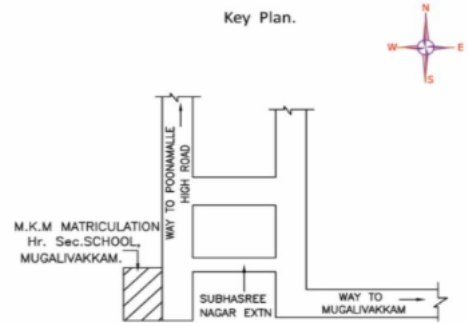

Google Map View

Polling Station Building Front View

Polling Station Front View

Cad View

Key MAP View

MINIMUM BASIC FACILITY (PLEASE✓)	WATER	RAMP	PLUG POINTS	TOILET	HEALTHCARE
	✓	✓	✓	✓	

சட்டமன்றத் தொகுதியின் எண் மற்றும் பெயர் : 28-ஆலந்தூர்
பிரிவு எண் மற்றும் பெயர் 1-முகலிவாக்கம், வார்டு 156 பஜனை கோயில் தெரு