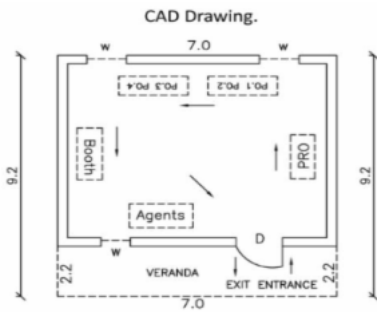

Google Map View

Polling Station Building Front View

Polling Station Front View

Cad View

Key MAP View

MINIMUM BASIC FACILITY (PLEASE✓)	WATER	RAMP	PLUG POINTS	TOILET	HEALTHCARE
	✓	✓	✓	✓	

சட்டமன்றத் தொகுதியின் எண் மற்றும் பெயர் : 28-ஆலந்தூர்
பிரிவு எண் மற்றும் பெயர் 1-முகலிவாக்கம், வார்டு 156 பஜனை கோயில் தெரு