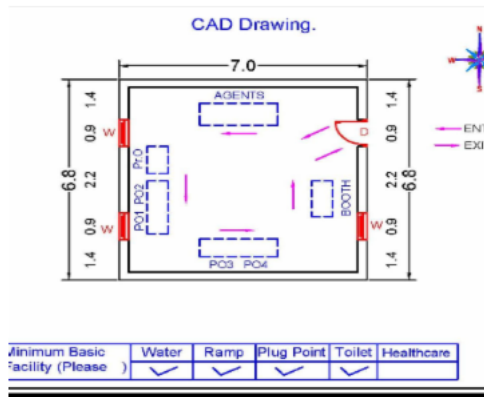

Cad View

Key MAP View